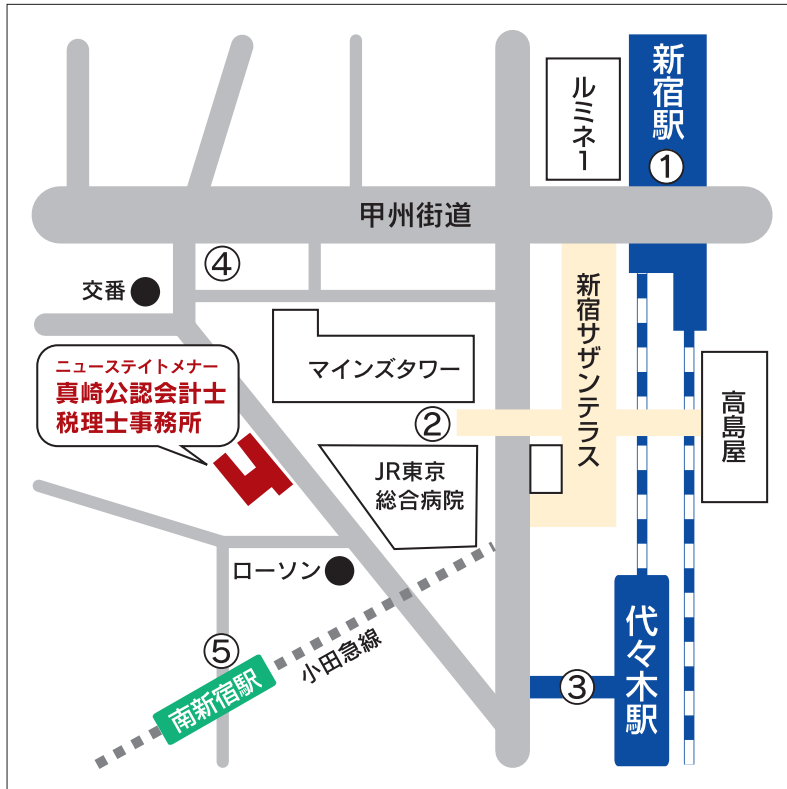

真崎公認会計士・税理士事務所

事務所へのアクセス

- ①JR新宿駅南口 徒歩8分
・南口の改札を出たら右に行く
- ②大江戸線新宿駅
マインズタワー口 徒歩2分
- ③代々木駅 A3出口 徒歩6分
- ④都営新宿線新宿駅
出口6 徒歩3分
- ⑤小田急線南新宿駅 徒歩3分

※ニューステイトメナーはレンガ色の建物
入口のアーチをくぐり
中庭駐車場奥の玄関より入る

真崎公認会計士・税理士事務所

〒151-0053